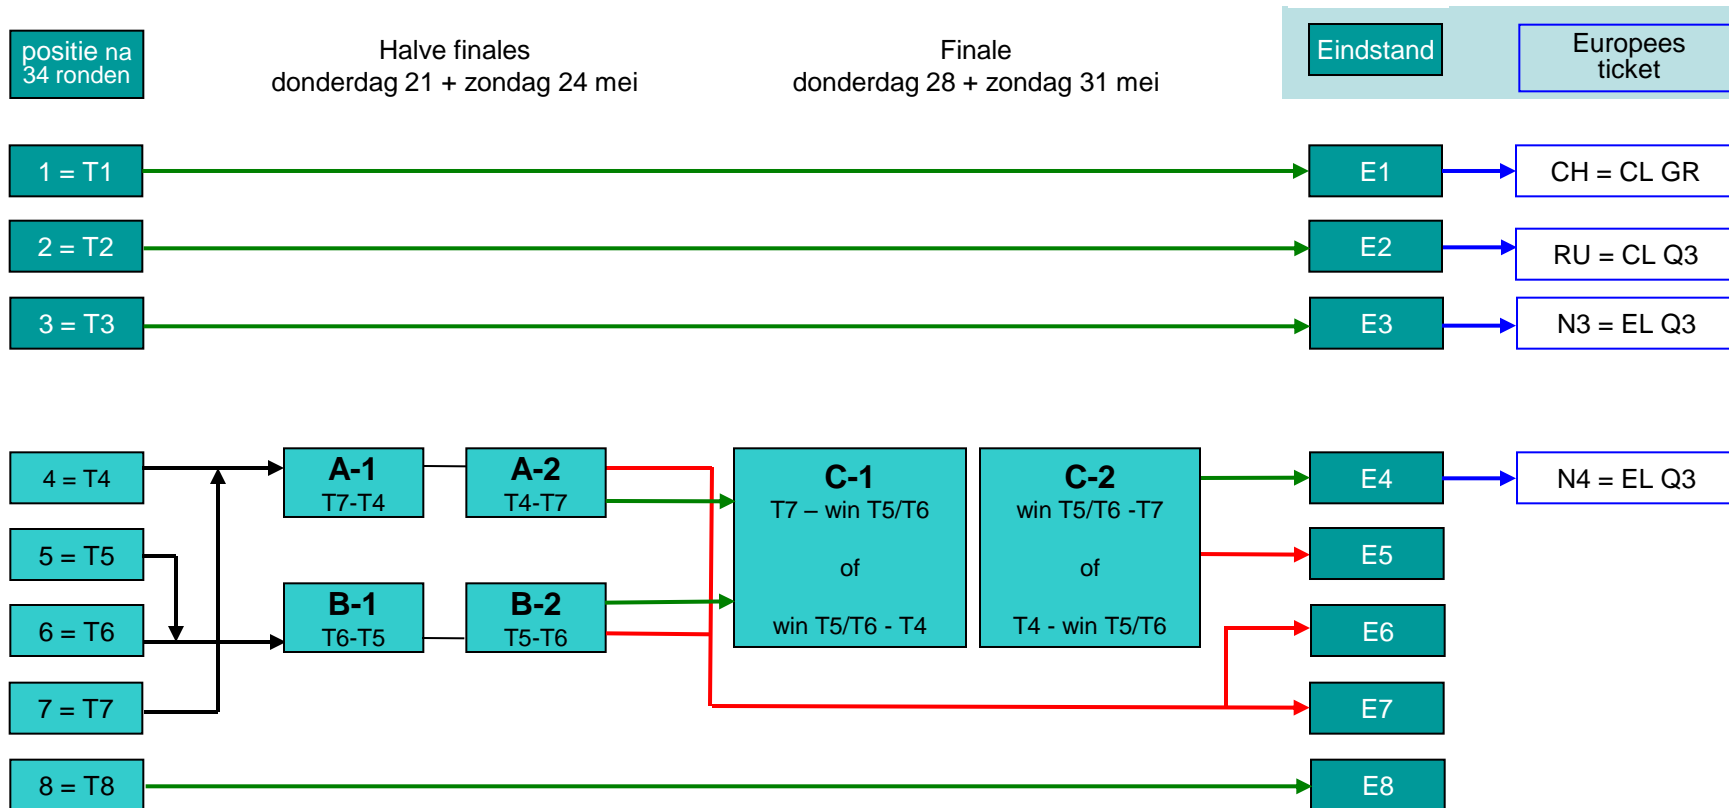

Eredivisie play-off voor Europees ticket 2014/'15

**Finale KNVB beker: zondag 3 mei 2015;
Bekerwinnaar heeft recht op het CW ticket: EL GR**

toelichting:

- CH = Champion (landskampioen Eredivisie)
- CL GR = Champions League groepsfase
- RU = Runner Up
- CL Q3 = Champions League kwalificatieronde 3
- CW = Cup Winner (winnaar KNVB beker)
- EL GR = Europa League groepsfase
- EL Q3 = Europa League kwalificatieronde 3

Virtuele stand na "34" ronden, E = eindstand

verliezers → winnaars